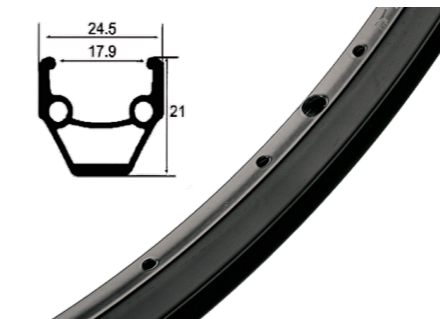

HLQC-02AB

Артикул 330139

27,5" на 36 спиц 14G, двойной профиль 21x24,5 мм, внутренняя ширина 17,9 мм, алюминиевый, чёрный.