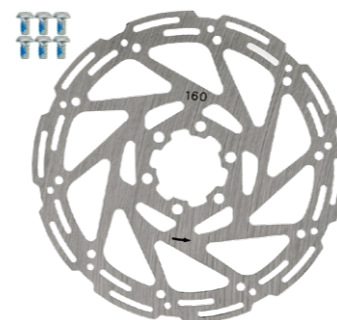

МК07

Ротор дискового тормоза.

Артикул	Диаметр
510022	160 мм
510023	180 мм