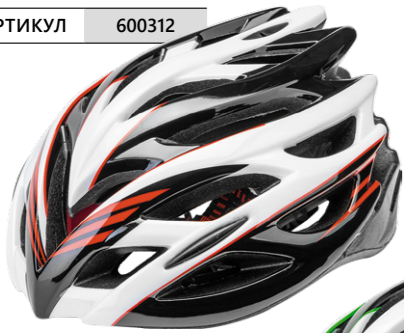

FSD-HL008 (IN-MOLD)

Предназначен для защиты головы при ударах при катании на велосипедах, скейтбордах, роликовых коньках и т.п. Внешний слой – поликарбонат, внутренний (поглощающий энергию удара) слой – пенополистирол. Изготовлен по технологии In-Mold (соединение верхнего и внутреннего слоя методом сплавления). Регулировка размера «по голове». Съёмный козырёк. Размер L (54-61 см).

АТИКУЛ 600312