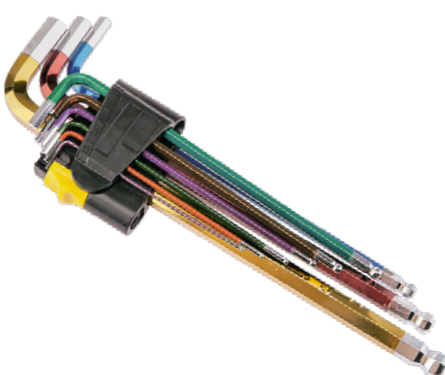

**KL-9705T**

Артикул 230128

Набор ключей Torx T10/T15/T20/T25/T27/T30/T40/T45/T50 в клипсе.

**YC-613**

Артикул 230041

Набор шестигранников в пластиковой клипсе 6 шт.: 2/2,5/3/4/5/6 мм.

**YC-623**

Артикул 230042