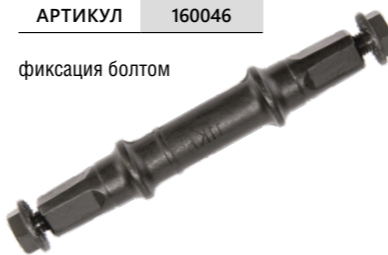

Артикул	160046
160046	

фиксация болтом