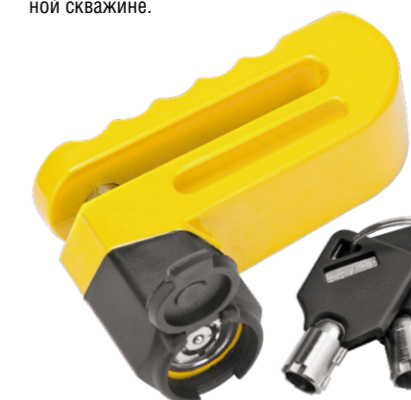

Замок на дисковый тормоз противоугонный жёлтый, длина паза 70 мм, ширина паза 8 мм, диаметр штыря 10 мм, с защитой от грязи на замочной скважине.