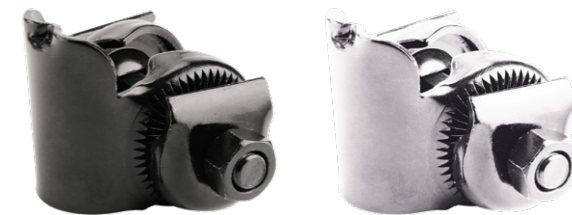

Чехол на седло 260x170 мм, 220 г.

Артикул 470182

**AZ-08**

Чехол на седло 275x170 мм, 235 г.

Артикул 470183

**ЗАМОК СЕДЛА**

Диаметр крепления 22 мм, стальной.

Артикул	Цвет
н470044	Чёрный
470106	Серебристый