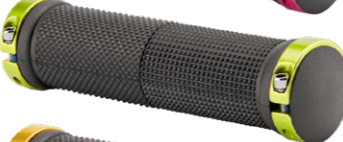

XH-G59BL АРТИКУЛ КОЛЬЦА

Длина 130 мм, двухсторонняя фиксация при помощи винтов, чёрная термопластичная резина с алюминиевыми кольцами.

150131	СИНИЕ
150132	ЧЁРНЫЕ
150218	КРАСНЫЕ
150219	ЗЕЛЁНЫЕ
150220	ЗОЛОТИСТЫЕ