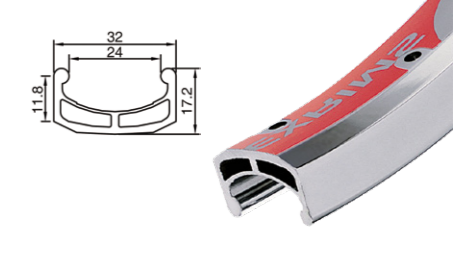

**HLQC-29A**

Артикул 330160

29"х1,5" на 32 спицы 14G, двойной профиль 24,2x21,2 мм, внутренняя ширина 19 мм, алюминиевый, чёрный.

**SUPRA B (BETA) ALEXRIMS**

Артикул 330022

20" на 48 спиц, двойной профиль 17,2x32 мм, внутренняя ширина 24 мм, алюминиевый, серебристый, 580 г.