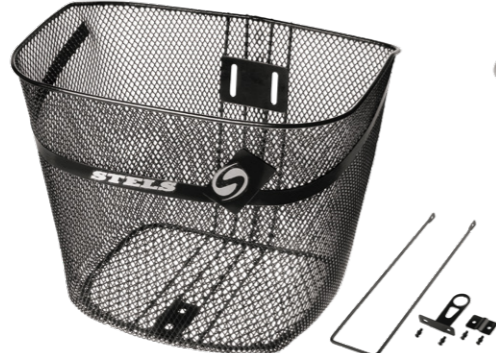

JL-044-1 АРТИКУЛ 270037

Корзина велосипедная передняя стальная чёрная с логотипом STELS, размер 35x24,5x28 см, стойки для 28" с креплением за ось втулок.