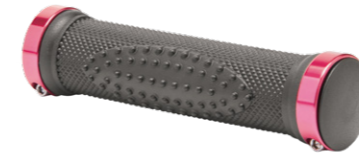

XH-G64BL АРТИКУЛ 150134

Длина 130 мм, двухсторонняя фиксация при помощи винтов, чёрная термопластичная резина с красными алюминиевыми кольцами.