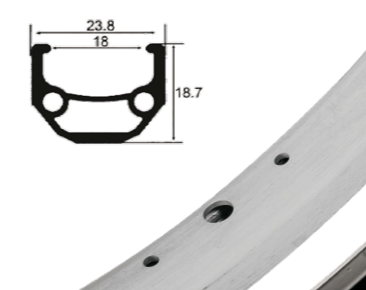

HLQC-08A

Артикул	Цвет
330130	СЕРЕБРИСТЫЙ
330131	ЧЁРНЫЙ

26" на 36 спиц 14G, двойной профиль 18,7x23,8 мм, внутренняя ширина 18 мм, алюминиевый.