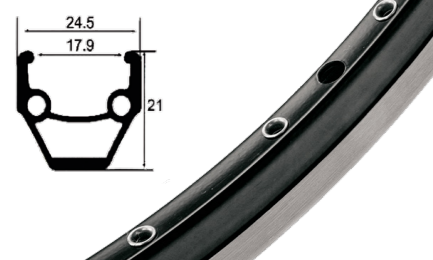

HLQC-02AB

Артикул 330135

26" на 36 спиц 14G, двойной профиль 21x24,5 мм, внутренняя ширина 17,9 мм, алюминиевый, чёрный, фрезерованные боковины, одинарные пистоны.