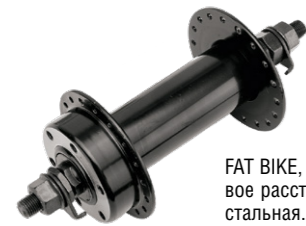

KT-SR6F QUANDO

Артикул	ПОД ОБОД
130196	

На 32 спицы, с быстросъёмным зажимом, под диск на 6 болтов, осевое расстояние O.L.D. 100 мм, диаметр фланцев по отверстиям для спиц 58 мм, расстояние между фланцами 58 мм, ось 9 мм, алюминиевая, 237 г.