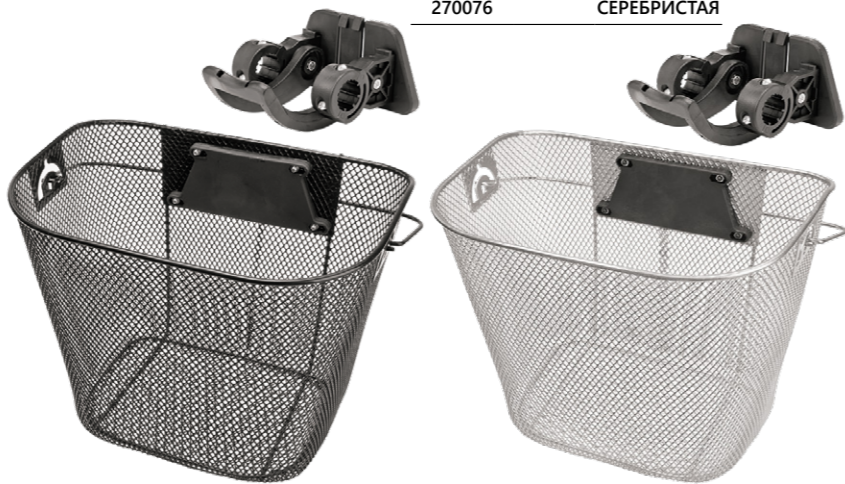

JL-285

Артикул	Ø руля	Цвет
270068	22,2 мм	Чёрная
270069		Серебристая
270075	31,8 мм	Чёрная
270076		Серебристая

Корзина велосипедная передняя универсальная, с быстросъёмным креплением на руль, с ручками для переноски, стальная.