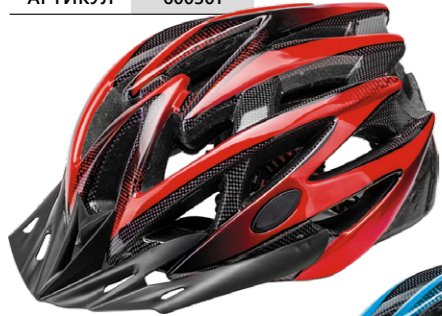

Артикул 600301

Артикул 600302

Артикул 600303

Артикул 600304

**MV5-2 (OUT-MOLD)**

Шлем детский, предназначен для защиты головы при ударах при катании на велосипедах, скейтбордах, роликовых коньках и т.п. Внешний слой – поликарбонат, внутренний (поглощающий энергию удара) слой – пенополистирол. Вентиляция – 5 отверстий. Изготовлен по технологии Out-Mold (соединение верхнего и поглощающего энергию удара внутреннего слоя клеем). Регулировка размера «по голове». Размер S (48-52 см), M (52-56 см).