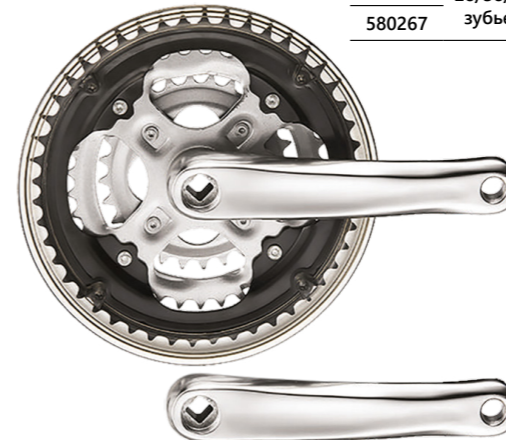

NSA-3003

Система шатунов, звёзды стальные, шатуны алюминиевые чёрные, защита цепи пластиковая ПВХ дымчатая.