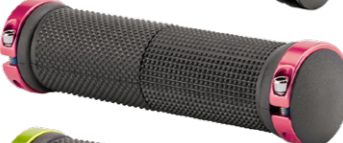

XH-G59BL АРТИКУЛ КОЛЬЦА

Длина 130 мм, двухсторонняя фиксация при помощи винтов, чёрная термопластичная резина с алюминиевыми кольцами.

150131	СИНИЕ
150132	ЧЁРНЫЕ
150218	КРАСНЫЕ
150219	ЗЕЛЁНЫЕ
150220	ЗОЛОТИСТЫЕ