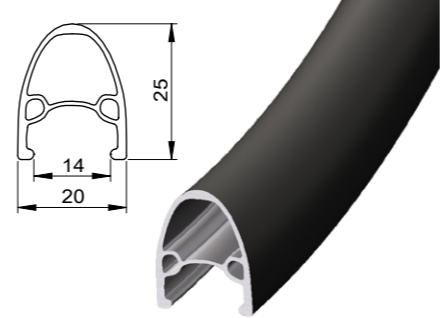

XD-25

Артикул 330161

29"х1,5" на 36 спиц 14G, двойной профиль 25x20 мм, внутренняя ширина 14 мм, алюминиевый, чёрный.