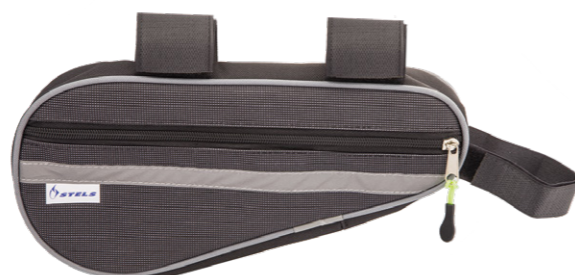

ЛОНГ вс027.030.1.1

Велосумка под раму средняя.

Артикул 500041