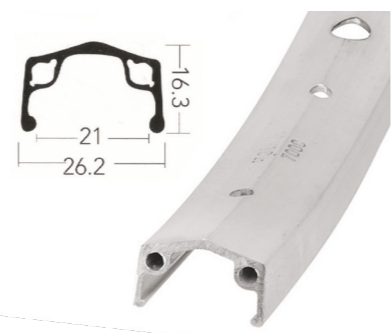

FSD-RIM001

Артикул 330168

28" (700C) на 36 спиц 12G/13G/14G, одинарный профиль 16,3x26,2 мм, внутренняя ширина 21 мм, алюминиевый, серебристый.