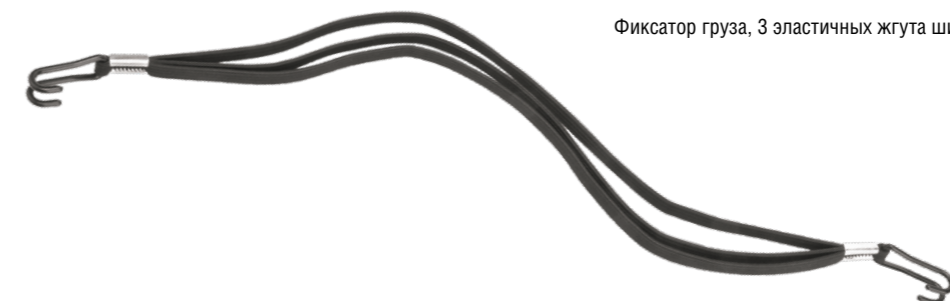

ФИКСАТОР NH-705

Артикул 410017

Фиксатор груза, 3 эластичных жгута шириной 10 мм, с металлическими крючками.