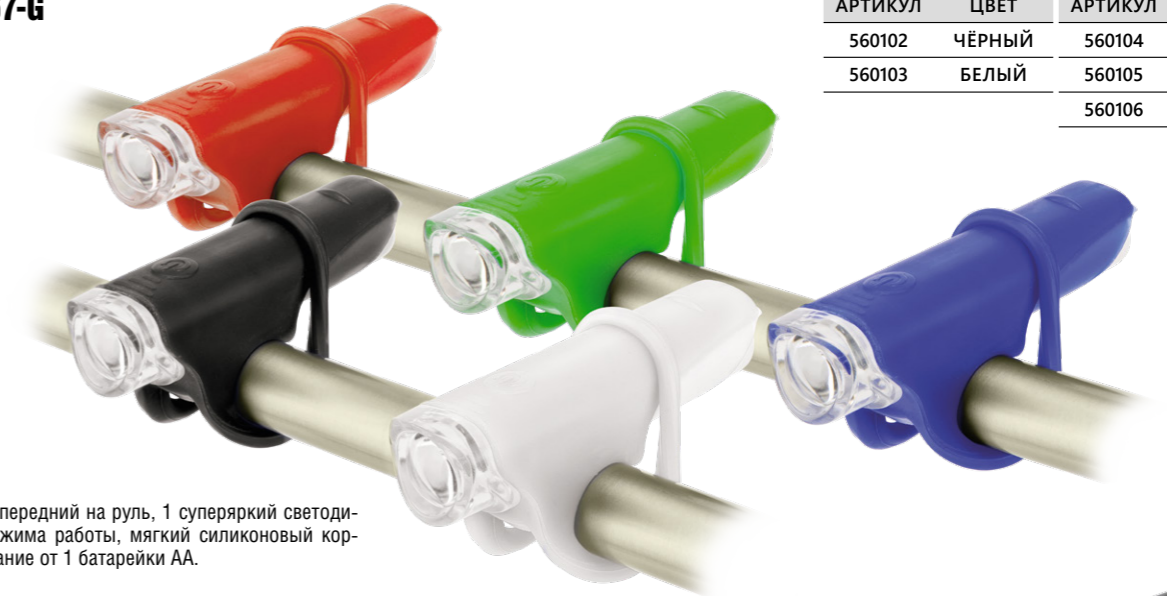

JY-267-G

АРТИКУЛ	ЦВЕТ	АРТИКУЛ	ЦВЕТ
560102	ЧЁРНЫЙ	560104	КРАСНЫЙ
560103	БЕЛЫЙ	560105	ЗЕЛЁНЫЙ
		560106	СИНИЙ

Фонарь передний на руль, 1 суперяркий светодиод, 2 режима работы, мягкий силиконовый корпус, питание от 1 батарейки AA.

JY-224 АРТИКУЛ 560065

Фонарь передний на руль, 1 суперяркий светодиод, 3 режима работы, возможность использования в качестве ручного фонаря, материал – пластик, питание от 3 батареек AAA, чёрный.