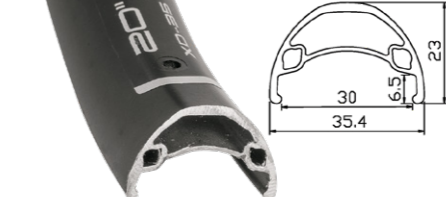

**XD-40**

Артикул 330163

28" (700C) на 24 спицы, двойной профиль 40,2x21,2 мм, внутренняя ширина 14,7 мм, алюминиевый, фрезерованные боковины.

**XP-160**

Артикул	Размер	Цвет
330119	24"	СЕРЕБРИСТЫЙ
330122	26"	
330120	24"	ЧЁРНЫЙ
330123	26"	