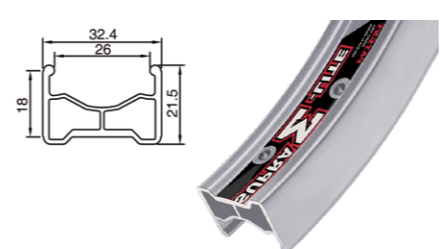

SUPRA E (LITE) ALEXRIMS

Артикул 330024

20" на 48 спиц, двойной профиль 21,5x32,4 мм, внутренняя ширина 26 мм, алюминиевый, серебристый, 570 г.