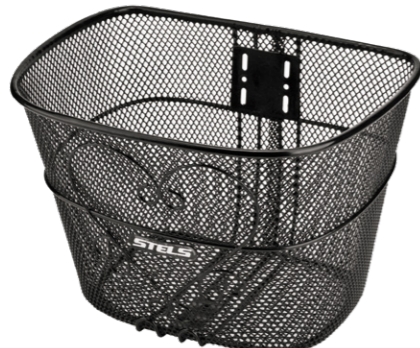

JL-072 АРТИКУЛ 270054

Корзина велосипедная передняя стальная чёрная с логотипом STELS, размер 34,5x26,5x24 см, стойки для 28" с креплением за ось втулок.