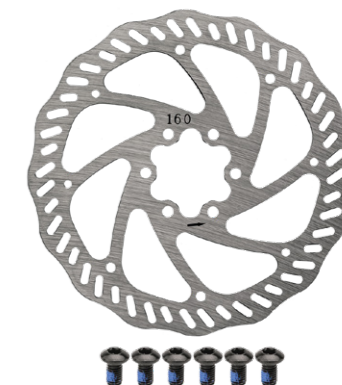

RT553

Ротор дискового тормоза Ø160 мм.

Артикул	510202