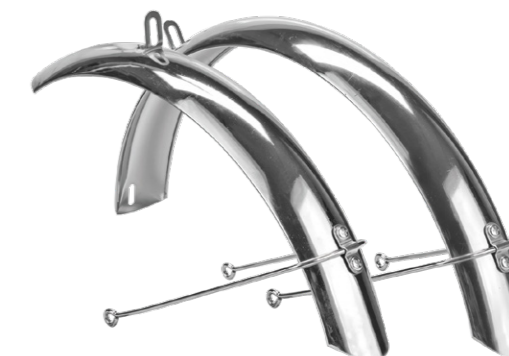

**FD-36F/R**

Артикул 610141

Комплект крыльев 12"-18" для детских велосипедов, крепление на кронштейнах, материал – пластик, чёрно-белые.

**HD-3**

Артикул 610193

Крылья 20" полноразмерные стальные хромированные.