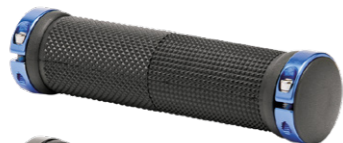

XH-G59BL АРТИКУЛ КОЛЬЦА

Длина 130 мм, двухсторонняя фиксация при помощи винтов, чёрная термопластичная резина с алюминиевыми кольцами.

150131	СИНИЕ
150132	ЧЁРНЫЕ
150218	КРАСНЫЕ
150219	ЗЕЛЁНЫЕ
150220	ЗОЛОТИСТЫЕ