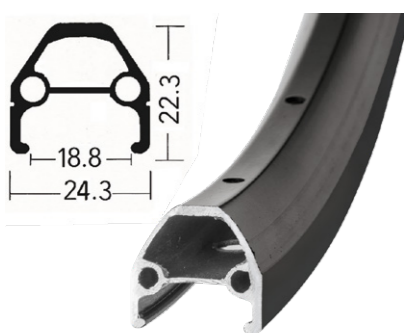

ОБОД 26" (ЖВМЗ)

Артикул 330141

26" на 32 спицы 14G, двойной профиль 22,3x24,3 мм, внутренняя ширина 18,8 мм, без проточки, алюминиевый, чёрный.