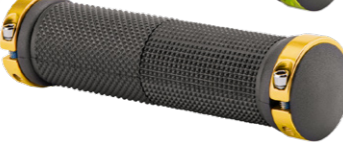

XH-G59BL АРТИКУЛ КОЛЬЦА

Длина 130 мм, двухсторонняя фиксация при помощи винтов, чёрная термопластичная резина с алюминиевыми кольцами.

150131	СИНИЕ
150132	ЧЁРНЫЕ
150218	КРАСНЫЕ
150219	ЗЕЛЁНЫЕ
150220	ЗОЛОТИСТЫЕ