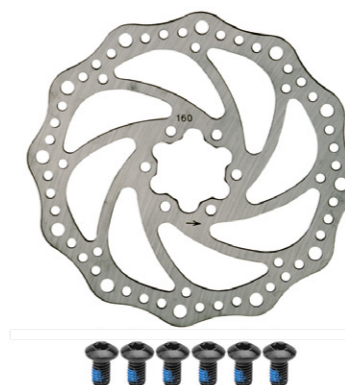

Артикул	510206
---------	--------

**МК07**

Ротор дискового тормоза.

Артикул	Диаметр
510022	160 мм
510023	180 мм

**RT551**

Ротор дискового тормоза Ø160 мм.

Артикул	510025
---------	--------

**RT553**