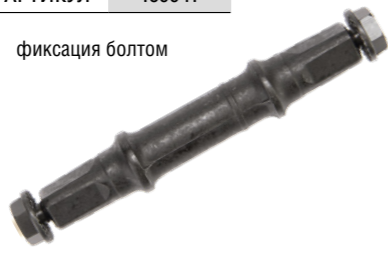

Артикул	160041
160041	

фиксация болтом