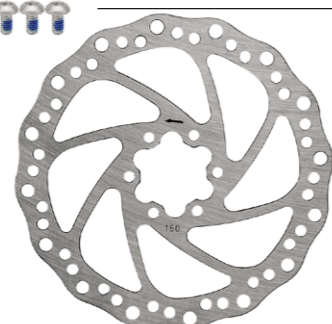

**МК01**

Ротор дискового тормоза.

Артикул	Диаметр
510219	160 мм
510220	180 мм
510250	203 мм

**МК05**

Ротор дискового тормоза Ø160 мм.

Артикул	510257
---------	--------

**80S-R APSE**

Тормоз задних колёс 80 мм для трициклов (Energy I).