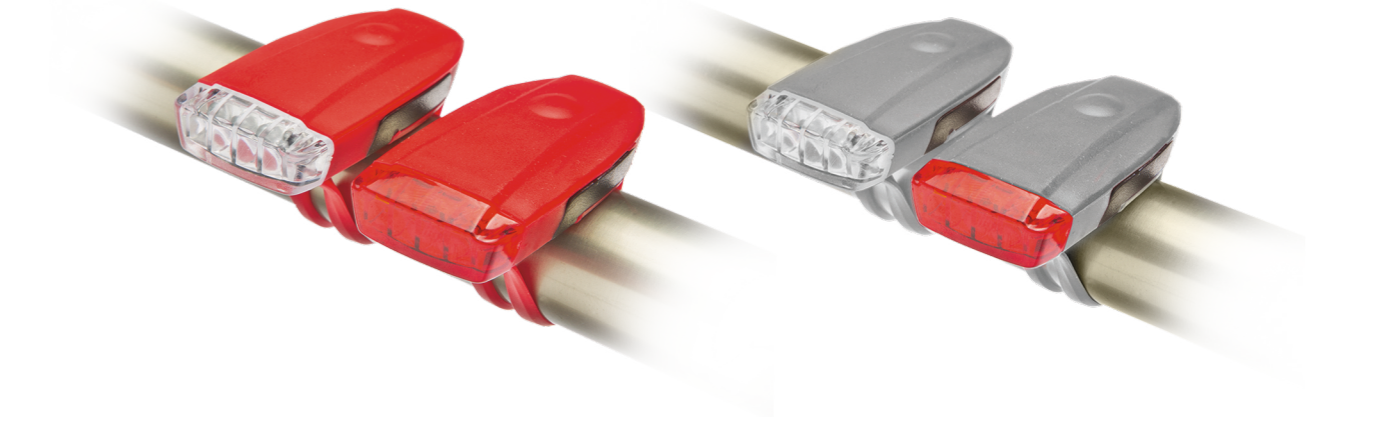

**JY-378DF+378DT**

Фонари габаритные, силиконовые, 2 штуки в комплекте, передний – с четырьмя белыми, задний – с четырьмя красными светодиодами, с аккумулятором, подзаряжаемый от USB-порта.

АРТИКУЛ	ЦВЕТ
560142	КРАСНЫЕ
560143	СЕРЫЕ