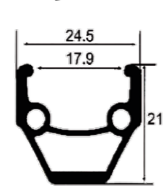

ПОРШЕНЬ ДЛЯ РУЧНЫХ НАСОСОВ

Артикул 320101

Поршень для ручных насосов резиновый 28 мм.

D10

Артикул 320001

Игла для накачки мячей, диаметр вентиля 10 мм, материал – сталь.

ОБОД

ОБОД 24" (ЖВМЗ)

Артикул 330144

24" на 36 спиц 14G, одинарный профиль 24,9x16 мм, внутренняя ширина 19,3 мм, алюминиевый, чёрный.

ОБОД (ЖВМЗ)

14G, двойной профиль 22,3x24,3 мм, внутренняя ширина 18,8 мм, фрезерованные боковины, алюминиевый.

Артикул	Размер	Цвет
330082	20"х36 спиц	
330146	24"х36 спиц	СЕРЕБРИСТЫЙ
330142	28"х36 спиц	СЕРЕБРИСТЫЙ
330145	28"х32 спицы	ЧЁРНЫЙ

ОБОД 26" (ЖВМЗ)

Артикул 330141

26" на 32 спицы 14G, двойной профиль 22,3x24,3 мм, внутренняя ширина 18,8 мм, без проточки, алюминиевый, чёрный.

DX32 ALEXRIMS

Артикул	Размер
330008	20"х48 спиц
330012	24"х32 спицы

Двойной профиль 16,1x39 мм, внутренняя ширина 32 мм, алюминиевый, одинарные пистоны, чёрный.

FSD-RIM001

Артикул 330168

28" (700C) на 36 спиц 12G/13G/14G, одинарный профиль 16,3x26,2 мм, внутренняя ширина 21 мм, алюминиевый, серебристый.

HLQC-02AB

Артикул 330135

26" на 36 спиц 14G, двойной профиль 21x24,5 мм, внутренняя ширина 17,9 мм, алюминиевый, чёрный, фрезерованные боковины, одинарные пистоны.

HLQC-02AB

Артикул	Размер	Цвет
330132	20"х36 спиц	
330133	24"х36 спиц	СЕРЕБРИСТЫЙ
330136	26"х36 спиц	СЕРЕБРИСТЫЙ
330140	27,5"х36 спиц	
330137	26"х32 спицы	
330134	26"х36 спиц	ЧЁРНЫЙ
330138	27,5"х36 спиц	ЧЁРНЫЙ
330159	29"х32 спицы	

14G, двойной профиль 21x24,5 мм, внутренняя ширина 17,9 мм, алюминиевый, фрезерованные боковины.

HLQC-02AB

Артикул 330139

27,5" на 36 спиц 14G, двойной профиль 21x24,5 мм, внутренняя ширина 17,9 мм, алюминиевый, чёрный.

HLQC-29A

Артикул 330160

29"х1,5" на 32 спицы 14G, двойной профиль 24,2x21,2 мм, внутренняя ширина 19 мм, алюминиевый, чёрный.